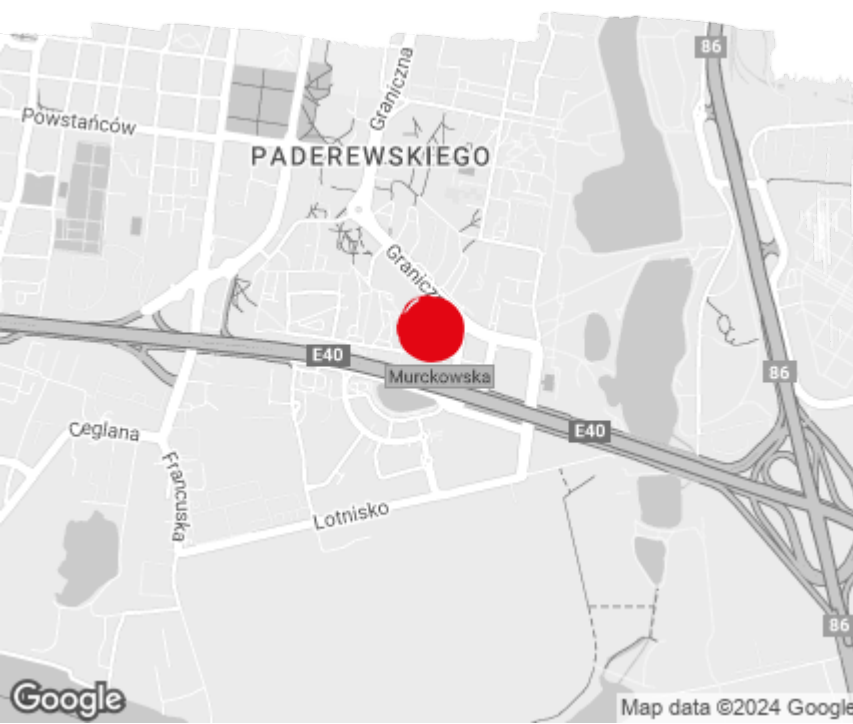

Lokalizacja | Location

Dostępna powierzchnia | Available space

po zalogowaniu | after login

Dostępna powierzchnia biurowa
Available office space

po zalogowaniu | after login

Minimalna powierzchnia biurowa
Minimum office space